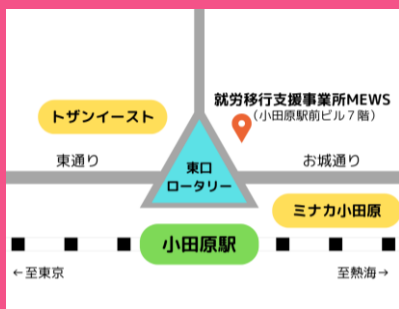

ミュージズ 2025年 MEWS通信 2月号

みなさんこんにちは！就労移行支援事業所MEWSです。
MEWS通信では月毎に情報をぎゅっと詰め込んで、MEWSの魅力をお伝えしていきます。

祝 利用者さんの修了式を行いました 祝

10月に就職が決まり、1月中旬から就労開始となる利用者さんの修了式を行いました。入社式の前日までMEWSに通われ、訓練をされていたCさん。普段からメモ取りを忘れず、分からないことをそのままにしない姿勢が素晴らしく、ぜひその強みを職場でも活かしていただきたいと思います。Cさんからメッセージを頂きましたので、以下、ご紹介します。

Cさんと記念撮影！

就労移行支援のマンガができました！

前回の利用までの流れ編に、新たに利用から就職までをプラスしたマンガが完成いたしました。前回に続き、表紙・漫画本編は宮川侑依さんに描いていただきました。マンガを通して就労移行支援を知っていただいたり、利用を考えている方・就職に悩んでいる方などが次の一歩を踏み出すきっかけとなれば嬉しく思います。

1階マツモトキヨシさんの横の通路をつきあたりまで進みエレベーターで7階までお越しください