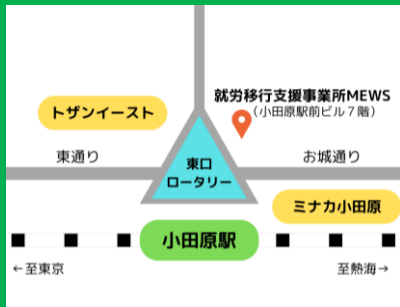

見学・相談は随時承っております
まずはお電話、
またはホームページより
お問合せください

就労移行支援事業所 MEWS

小田原市栄町1-2-1
駅前ビル7階

☎0465-20-5161
【平日 9:00-18:00】

1階マツモトキヨシさんの横の
通路をつきあたりまで進み
エレベーターで
7階までお越しください

小田原駅東口より徒歩1分
ハローワークおだわらも
目と鼻の先にあります

ホームページ

Instagram