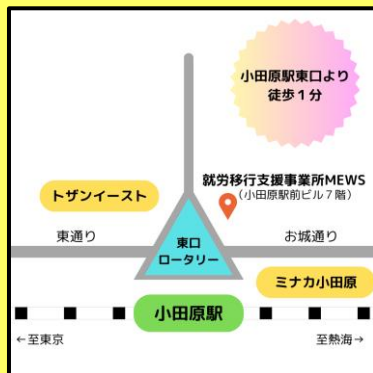

11月から新しい職場で無理なく頑張っていこうと思います。」

Bさんを囲んで記念撮影！

雨上がりにMEWSの窓から大きな虹を見ることができました

1階マツモトキヨシさんの横の通路をつきあたりまで進みエレベーターで7階までお越しください

見学・相談は随時承っております
まずはお電話、
またはホームページより
お問合せください

就労移行支援事業所 MEWS
小田原市栄町1-2-1
駅前ビル7階
☎0465-20-5161
【平日 9:00-18:00】