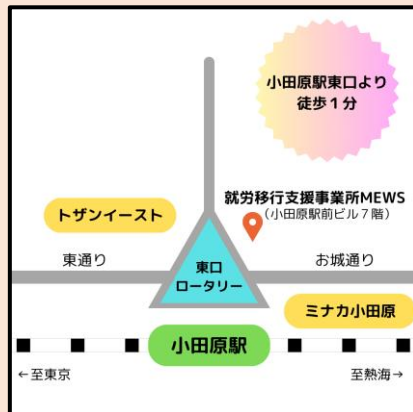

駅前には新しいビルもできさらに賑やかになった景色がご覧いただけます

1階マツモトキヨシさんの横の通路をつきあたりまで進みエレベーターで7階までお越しください

見学・相談は随時承っております
まずはお電話、
またはホームページより
お問合せください

就労移行支援事業所 MEWS

小田原市栄町 1-2-1

駅前ビル7階

☎0465-20-5161
【平日 9:00-18:00】

<https://mewsmile.com/>

ホームページ

Instagram