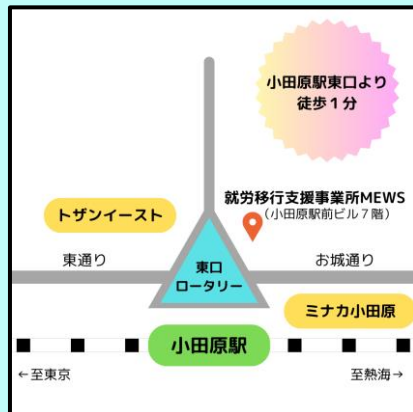

それぞれの強みを活かせる仕事、それぞれに合った就
職先を探しながら、同時進行で応募書類の作成や面接
の練習を進めております。

MEWSにとって初めての夏は、とても熱くなりそう
です。

支援学校の実習生の受け入れを行いました

先月に続き、7月は支援学校から1名の実習生が体験利用されま
した。

前半ではタイピングに慣れる練習や、軽作業を行い、ご本人の
ペースで無理なく体験を始めていただきました。後半ではCanva
を使用したクリエイティブ体験も熱心に取り組み、作成した名
刺を使って実際にスタッフと名刺交換も行いました。慣れない環
境での一週間の体験、お疲れ様でした。

夕方になると大きな窓からは
綺麗な夕焼けの景色が
ご覧いただけます

1階マツモトキヨシさんの横の
通路をつきあたりまで進み
エレベーターで
7階までお越しください