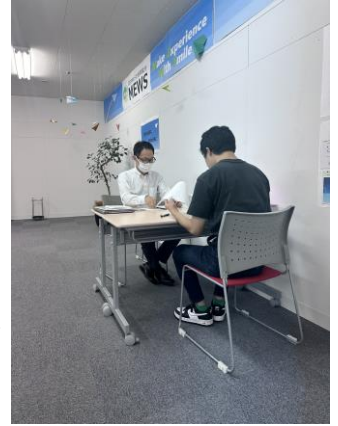

ミュージズ

MEWS通信 8月号

2024年

みなさんこんにちは！就労移行支援事業所MEWSです。
MEWS通信では月毎に情報をぎゅっと詰め込んで、MEWSの魅力をお伝えしていきます。

MEWSの「熱い」夏が始まりました

昨年12月8日の開所から、はや半年がたちました。
利用者さんの中にはこの数ヶ月でMEWSのさまざまな
訓練や経験を積み重ねて、就活の準備が整った方もい
らっしゃいます。

先月よりMEWSの就労支援が本格的にスタートしてい
ます。

それぞれの強みを活かせる仕事、それぞれに合った就
職先を探しながら、同時進行で応募書類の作成や面接
の練習を進めております。

MEWSにとって初めての夏は、とても熱くなりそう
です。

支援学校の実習生の受け入れを行いました

先月に続き、7月は支援学校から1名の実習生が体験利用されま
した。

前半ではタイピングに慣れる練習や、軽作業を行い、ご本人の
ペースで無理なく体験を始めていただきました。後半ではCanva
を使用したクリエイティブ体験も熱心に取り組み、作成した名
刺を使って実際にスタッフと名刺交換も行いました。慣れない環
境での一週間の体験、お疲れ様でした。